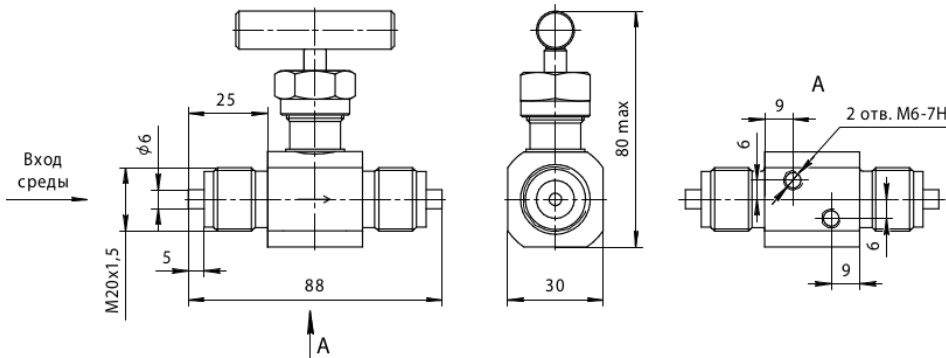

Габаритные и присоединительные размеры блока клапанного КН-01

Технические характеристики блока клапанного КН-01

Таблица 1

Параметр	Значение
Рабочая среда	жидкость, пар, газ (в т.ч. газообразный кислород)
Условное давление рабочей среды, МПа	40
Температурный диапазон рабочей среды, °С	-60...+150
Класс герметичности	А по ГОСТ Р 54808
Масса, кг	0,6

Материалы, контактирующие с рабочей средой

Таблица 2

Корпусные детали	Конусный золотник клапана	Кальниковое уплотнение штока
12Х18Н10Т	14Х17Н2	фторопласт Ф-4

Гарантийные обязательства

Таблица 3

Параметр	Значение
Гарантийный срок эксплуатации, месяцы	36 со дня ввода в эксплуатацию, но не более 42 со дня изготовления

Комплект поставки блока клапанного КН-01

Таблица 4

Наименование	Количество
Блок клапанный	1
Паспорт	1
Комплект монтажных частей	по заказу (см. раздел Блоки клапанные. КМЧ)

Пример обозначения при заказе

КН-01	К
1	2

1. Наименование.
2. **Код К** — указывается для клапанных блоков, предназначенных для работы на газообразном кислороде.